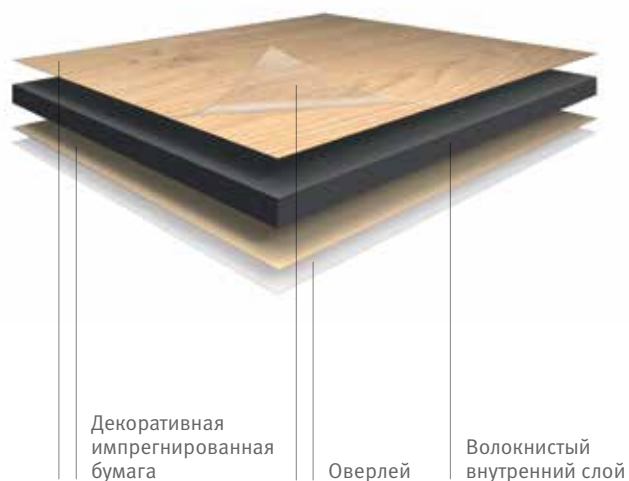

EGGER Компакт-плиты

Элегантность, гигиеничность, прочность.

Декоративная
импрегнированная
бумага

Оверлей

Волокнистый
внутренний слой

Верхний слой:

Компакт-плиты с печатным рисунком (репродукции древесины и других материалов), покрытые защитным слоем оверлей.

Общая информация

Компакт-плиты EGGER – это тонкие декоративные бумажно-слоистые пластики в соответствии с нормой EN 438 с чёрным, белым или огнестойким внутренним слоем. Они состоят из нескольких слоев: декоративная бумага, пропитанная меламиновыми смолами, в качестве наружного слоя и волокнистый внутренний слой, пропитанный отверждаемыми смолами.

Отдельные компоненты спрессовываются друг с другом под воздействием высокого давления и температуры в соответствии с техническими характеристиками пресса для изготовления пластика HPL. **Форматы:**

2 790 мм × 2 060 мм или 5 600 мм × 2 060 мм.

Чтобы узнать более подробную информацию о продукции и наличии, смотрите по ссылке www.egger.com/compactlaminate

Компакт-плита EGGER – это привлекательная, **долговечная и влагостойкая плита**, открывающая новые возможности для дизайна мебели и интерьера. Компакт-плиты хорошо подходят для использования внутри помещений на участках, которые подвергаются **высоким нагрузкам**, или там, где предъявляются высокие требования к **гигиене и чистоте**, например, в таких помещениях, как кухни, рестораны, больницы или стерильные комнаты.

Они могут применяться также в помещениях с повышенной влажностью, таких как ванные комнаты, раздевалки и санитарно-гигиенические помещения.

Прочность в сочетании с элегантным внешним видом делает компакт-плиту оптимальным вариантом для огромного количества сфер применения, включая помещения общественного назначения.